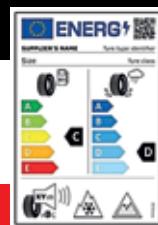

EURÓPSKE OZNAČENIE PNEUMATÍK

Podrobné informácie o parametroch zimných pneumatík z tejto ponuky nájdete na www.mitsubishi-motors.sk

Snehové reťaze

pewag servo 9

185 EUR

Kvalitné snehové reťaze PEWAG pre všetky modely Mitsubishi. Snehové reťaze sú v zimnom období v mnohých krajinách súčasťou povinnej výbavy vozidiel. Podrobné informácie nájdete na www.pewagsk.sk. V prípade záujmu o snehové reťaze pre iný rozmer pneumatík kontaktujte váš servis Mitsubishi.